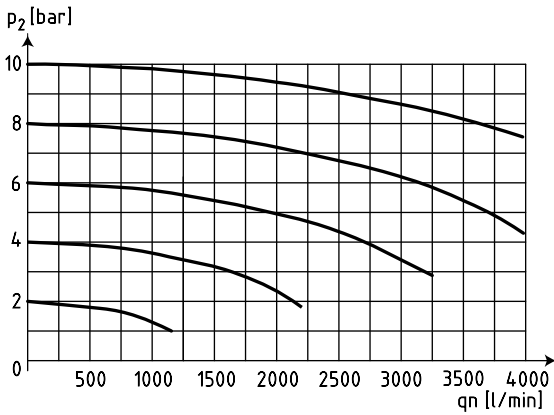

Abmessungen (mm)

Durchflusscharakteristik

Zubehör 2

Koppelpaket

Typ: KKOP.1

Befestigungswinkel
incl. Schrauben

Typ: KBW.1-1225

Koppelpaket
Wandmontage

Typ: KKOP.1W

Anfahrfunktion