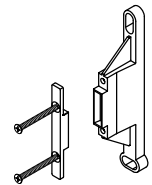

Abmessungen (mm)

Durchflusscharakteristik

Zubehör 2

Koppelpaket

Typ: KKOP.1

Befestigungswinkel
incl. Schrauben

Typ: KBW.1-1225

Koppelpaket
Wandmontage

Typ: KKOP.1W

Anfahrfunktion