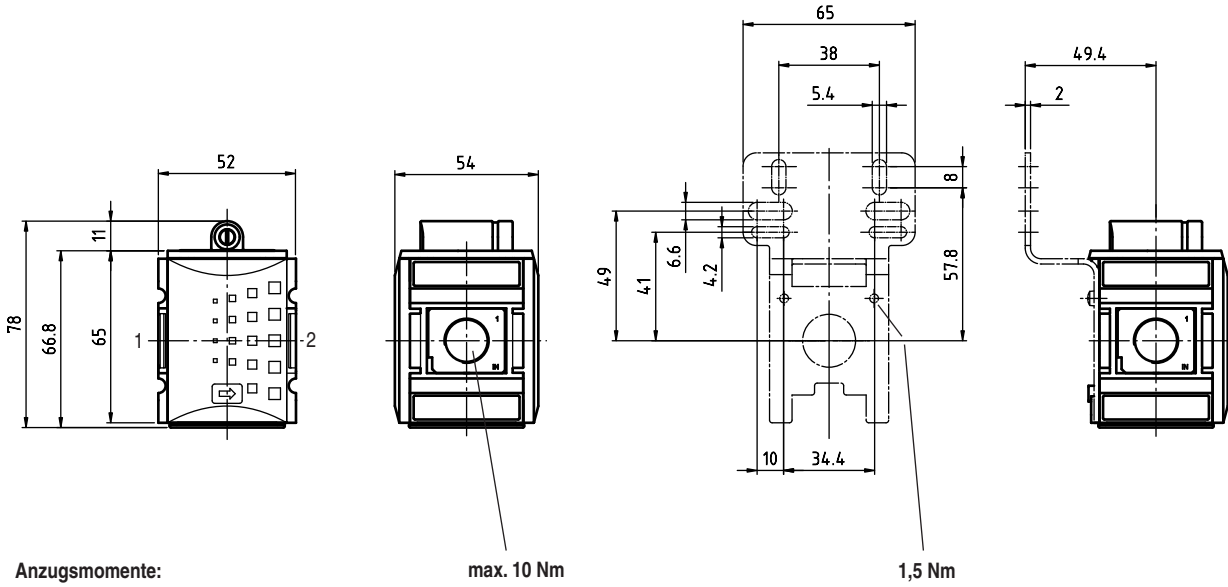

Abmessungen (mm)

Durchflusscharakteristik

Zubehör 2

Koppelpaket

Typ: KKOP.1

Befestigungswinkel
incl. Schrauben

Typ: KBW.1-1225

Koppelpaket
Wandmontage

Typ: KKOP.1W

Anfahrfunktion